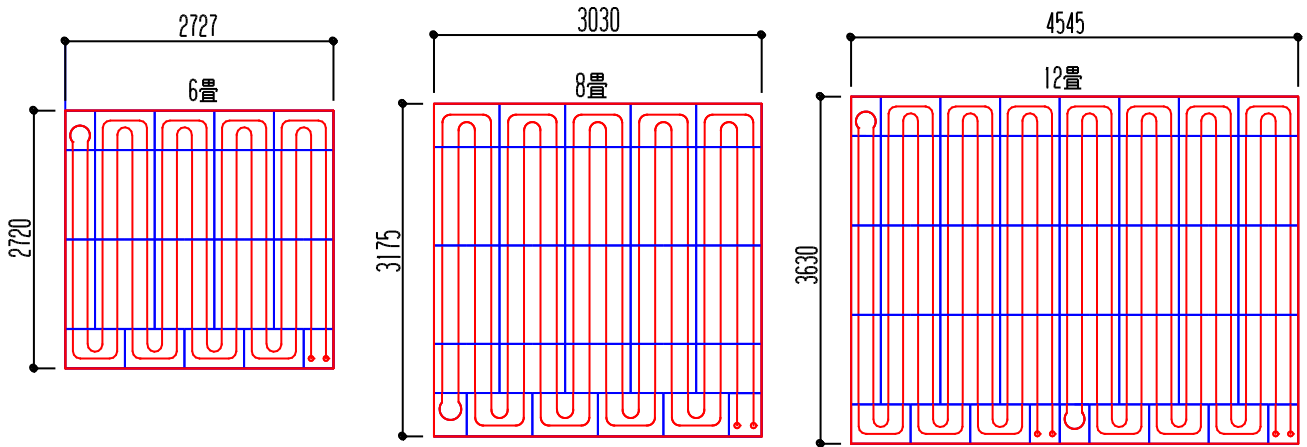

プランの目安

パネル厚さ12mm

床暖房パネル 標準工事 (部材とも)

※配管工事、熱源機工事、諸経費は含みません。

6畳	6.2㎡		
SKパネルー12AW		9枚	
ターンパネルー12RW		9枚	
架橋ポリ管 7A		42m	
¥110,000	17,700/㎡		

8畳	8.4㎡		
SKパネルー12AW		12.5枚	
ターンパネルー12RW		10枚	
架橋ポリ管 7A		56m	
¥147,000	17,500/㎡		

12畳	14.5㎡		
SKパネルー12AW		22.5枚	
ターンパネルー12RW		15枚	
架橋ポリ管 7A		97m	
¥252,000	17,300/㎡		

パネル厚さ15mm

6畳	7.4㎡		
SKパネルー15AW		9枚	
ターンパネルー15RW		9枚	
架橋ポリ管 10A		47m	
¥123,000	16,600/㎡		

8畳	9.6㎡		
SKパネルー15AW		12.5枚	
ターンパネルー15RW		10枚	
架橋ポリ管 10A		60m	
¥158,000	16,500/㎡		

12畳	16.5㎡		
SKパネルー15AW		22.5枚	
ターンパネルー15RW		15枚	
架橋ポリ管 10A		105m	
¥270,000	16,400/㎡		