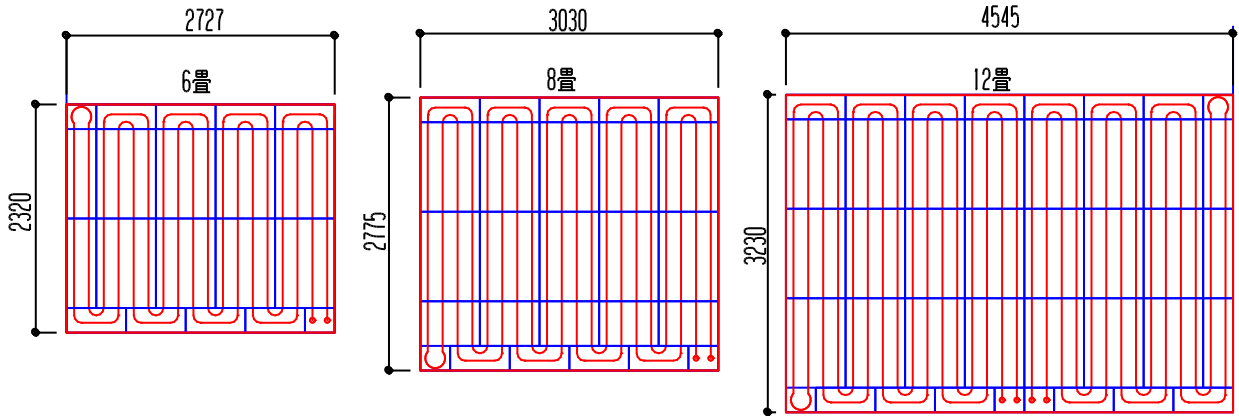

プランの目安

パネル厚さ12mm

床暖房パネル 標準工事 (部材とも)

※配管工事、熱源機工事、諸経費は含みません。

6畳	6.2㎡		
SKパネルー12AW		9枚	
ターンパネルー12RW		9枚	
架橋ポリ管 7A		42m	
¥110,000	17,700/㎡		

8畳	8.4㎡		
SKパネルー12AW		12.5枚	
ターンパネルー12RW		10枚	
架橋ポリ管 7A		56m	
¥147,000	17,500/㎡		

12畳	14.5㎡		
SKパネルー12AW		22.5枚	
ターンパネルー12RW		15枚	
架橋ポリ管 7A		97m	
¥252,000	17,300/㎡		

パネル厚さ15mm

6畳	7.4㎡		
SKパネルー15AW		9枚	
ターンパネルー15RW		9枚	
架橋ポリ管 10A		47m	
¥123,000	16,600/㎡		

8畳	9.6㎡		
SKパネルー15AW		12.5枚	
ターンパネルー15RW		10枚	
架橋ポリ管 10A		60m	
¥158,000	16,500/㎡		

12畳	16.5㎡		
SKパネルー15AW		22.5枚	
ターンパネルー15RW		15枚	
架橋ポリ管 10A		105m	
¥270,000	16,400/㎡		