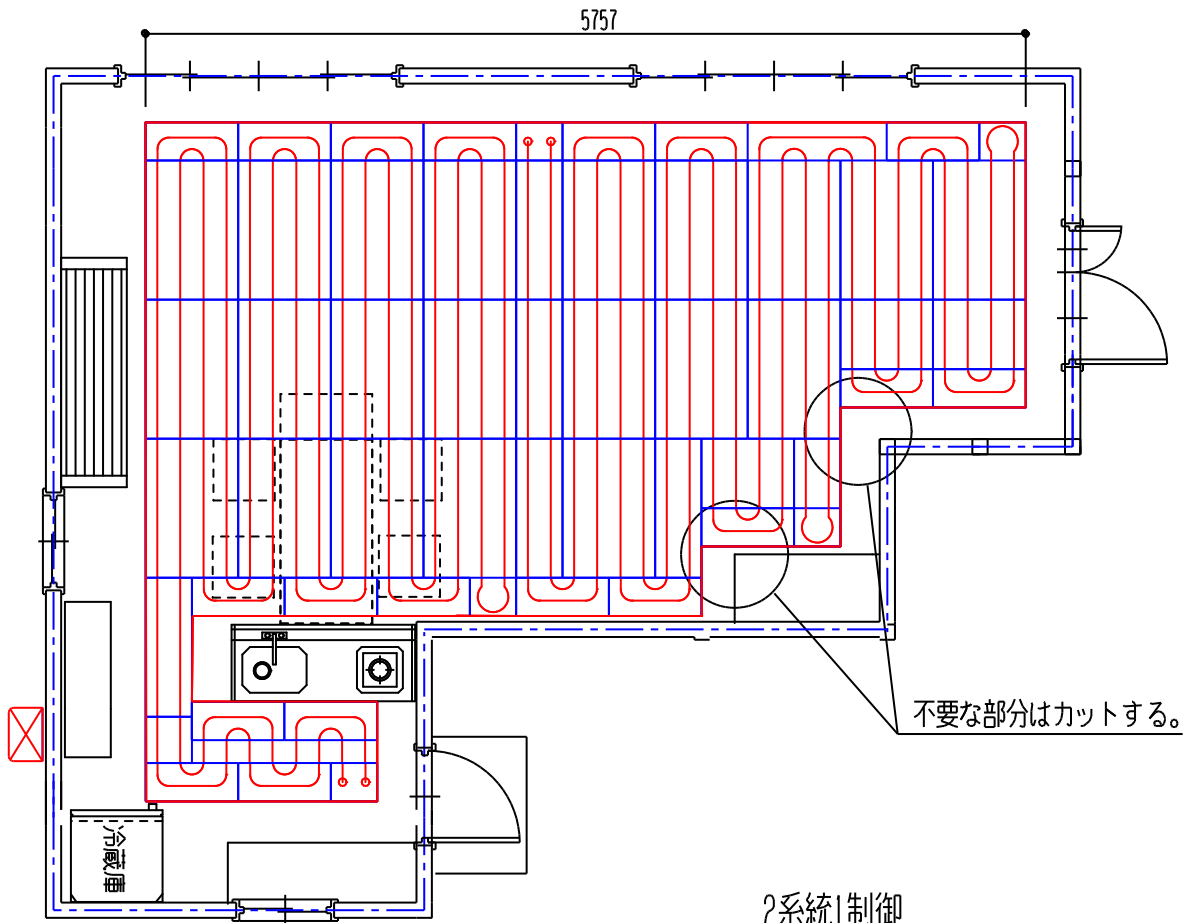

# プランの目安 26㎡

※ 床面に暖房パネルの敷き込み面が連続しているため、暖房の違和感がない。

敷きこみ面積が大きく取れるので低温でも十分な暖房感が得られる。

延べ床面積 26㎡ (L, D, K)

床パネル敷き込み面積 18㎡

敷き込み率 70%

システム保有水量 5リットル  
(パネル、配管のみ)

ガス専用熱源機	603,000 円
灯油専用熱源機	820,000 円
ヒートポンプ熱源機	830,000 円

※ 工事費込み価格 東京23区 床置きタイプ  
ガス工事、給水工事、フローア-貼り工事は、含みません。

※ 熱源機設置場所により配管長さで価格の変更があります。

〔オール電化対応〕