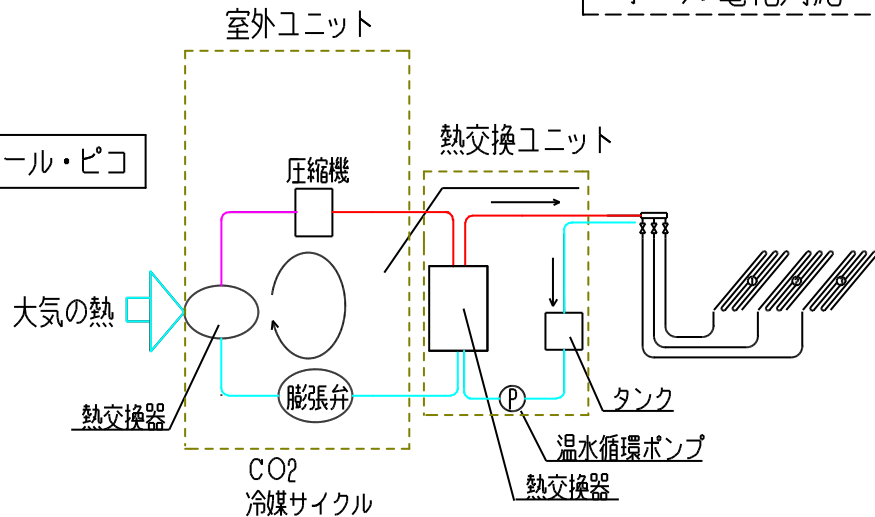

ヒートポンプ式暖房システム

エコクール・ピコ

エコクール・ピコ

床暖房敷き込み率 70%
暖房面積 40畳まで
システム水量 30リットル

1~4制御

オール電化対応

エコクール・レオ

エコクール・レオ

床暖房敷き込み率 70%
暖房面積 60畳 2~8制御

密閉配管方式のみ

オール電化対応

エコクール・ピコ

※ ヒートポンプで大気中にある「熱」を取り込み利用します。
温水式床暖房を、電気で（ヒートポンプ）行います。