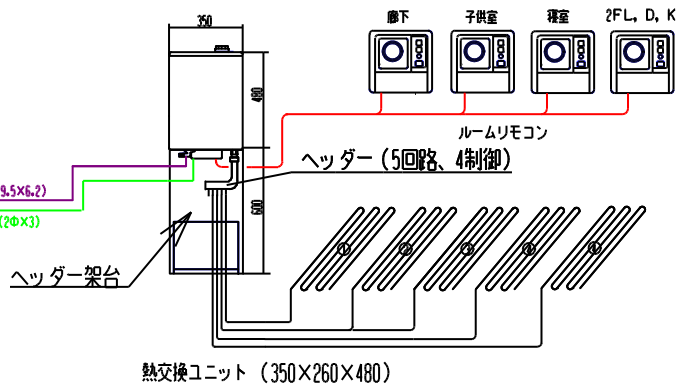

ヒートポンプ式暖房システム

エコクール・ピコ

エコクール・ピコ

床暖房敷き込み率 70%
暖房面積 40畳まで
システム水量 30リットル

1~4制御

オール電化対応

エコクール・レオ

エコクール・レオ

床暖房敷き込み率 70%
暖房面積 60畳 2~8制御

密閉配管方式のみ

オール電化対応

エコクール・ピコ

※ ヒートポンプで大気中にある「熱」を取り込み利用します。
温水式床暖房を、電気で（ヒートポンプ）行います。