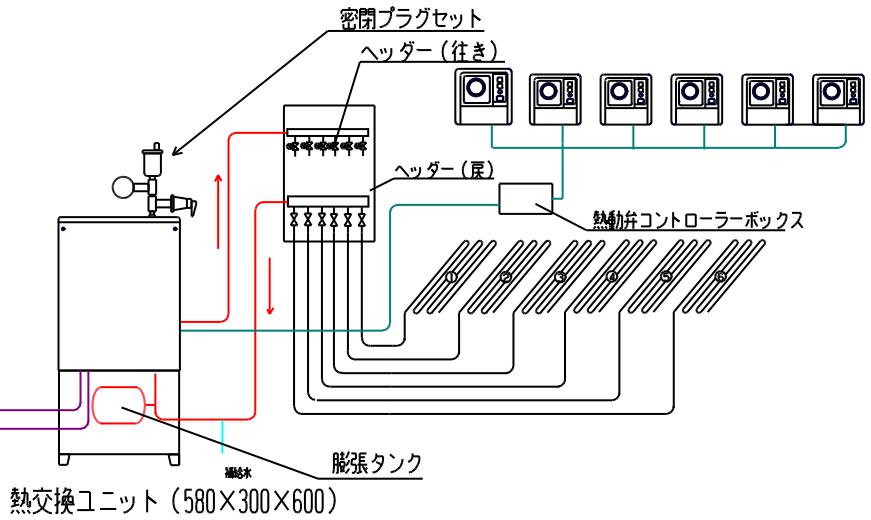

ヒートポンプ式暖房システム

エコクール・ピコ

エコクール・ピコ

床暖房敷き込み率 70%
暖房面積 40畳まで
システム水量 30リットル

1~4制御

オール電化対応

エコクール・レオ

エコクール・レオ

床暖房敷き込み率 70%
暖房面積 60畳 2~8制御

密閉配管方式のみ

オール電化対応

エコクール・ピコ

※ ヒートポンプで大気中にある「熱」を取り込み利用します。
温水式床暖房を、電気で（ヒートポンプ）行います。