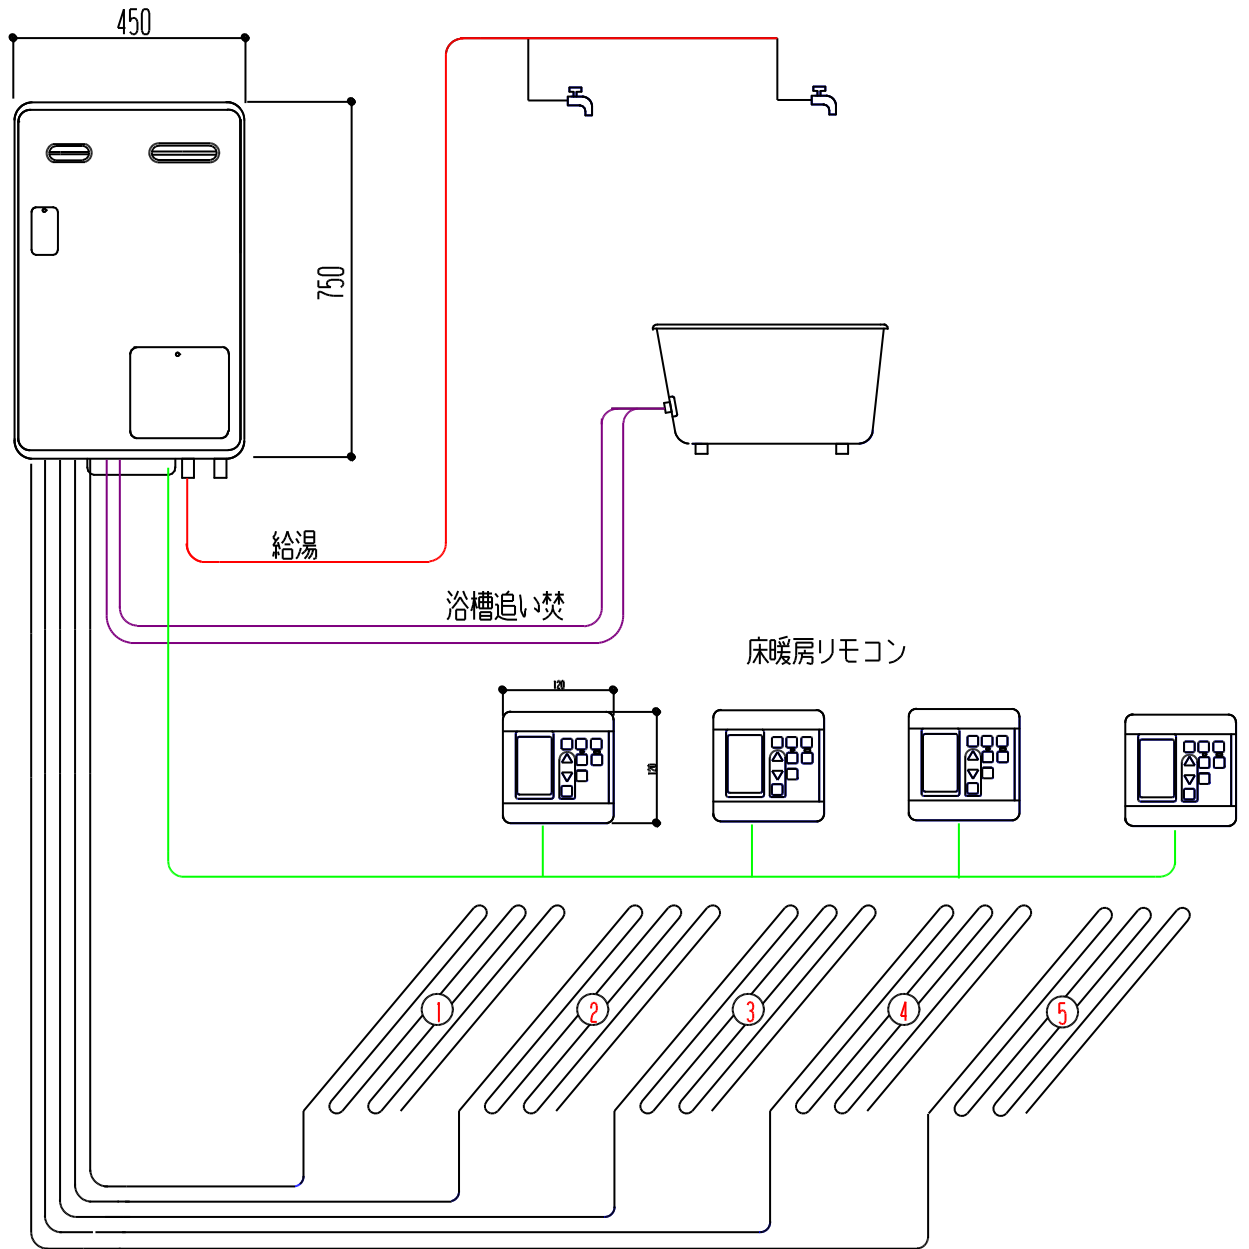

ガス給湯機（追い焚、暖房付）

5系統、4制御

	暖房範囲
1	キッチン
2	ダイニング
3	リビング 1
4	リビング 2
5	洗面、浴室

※ 1~6制御