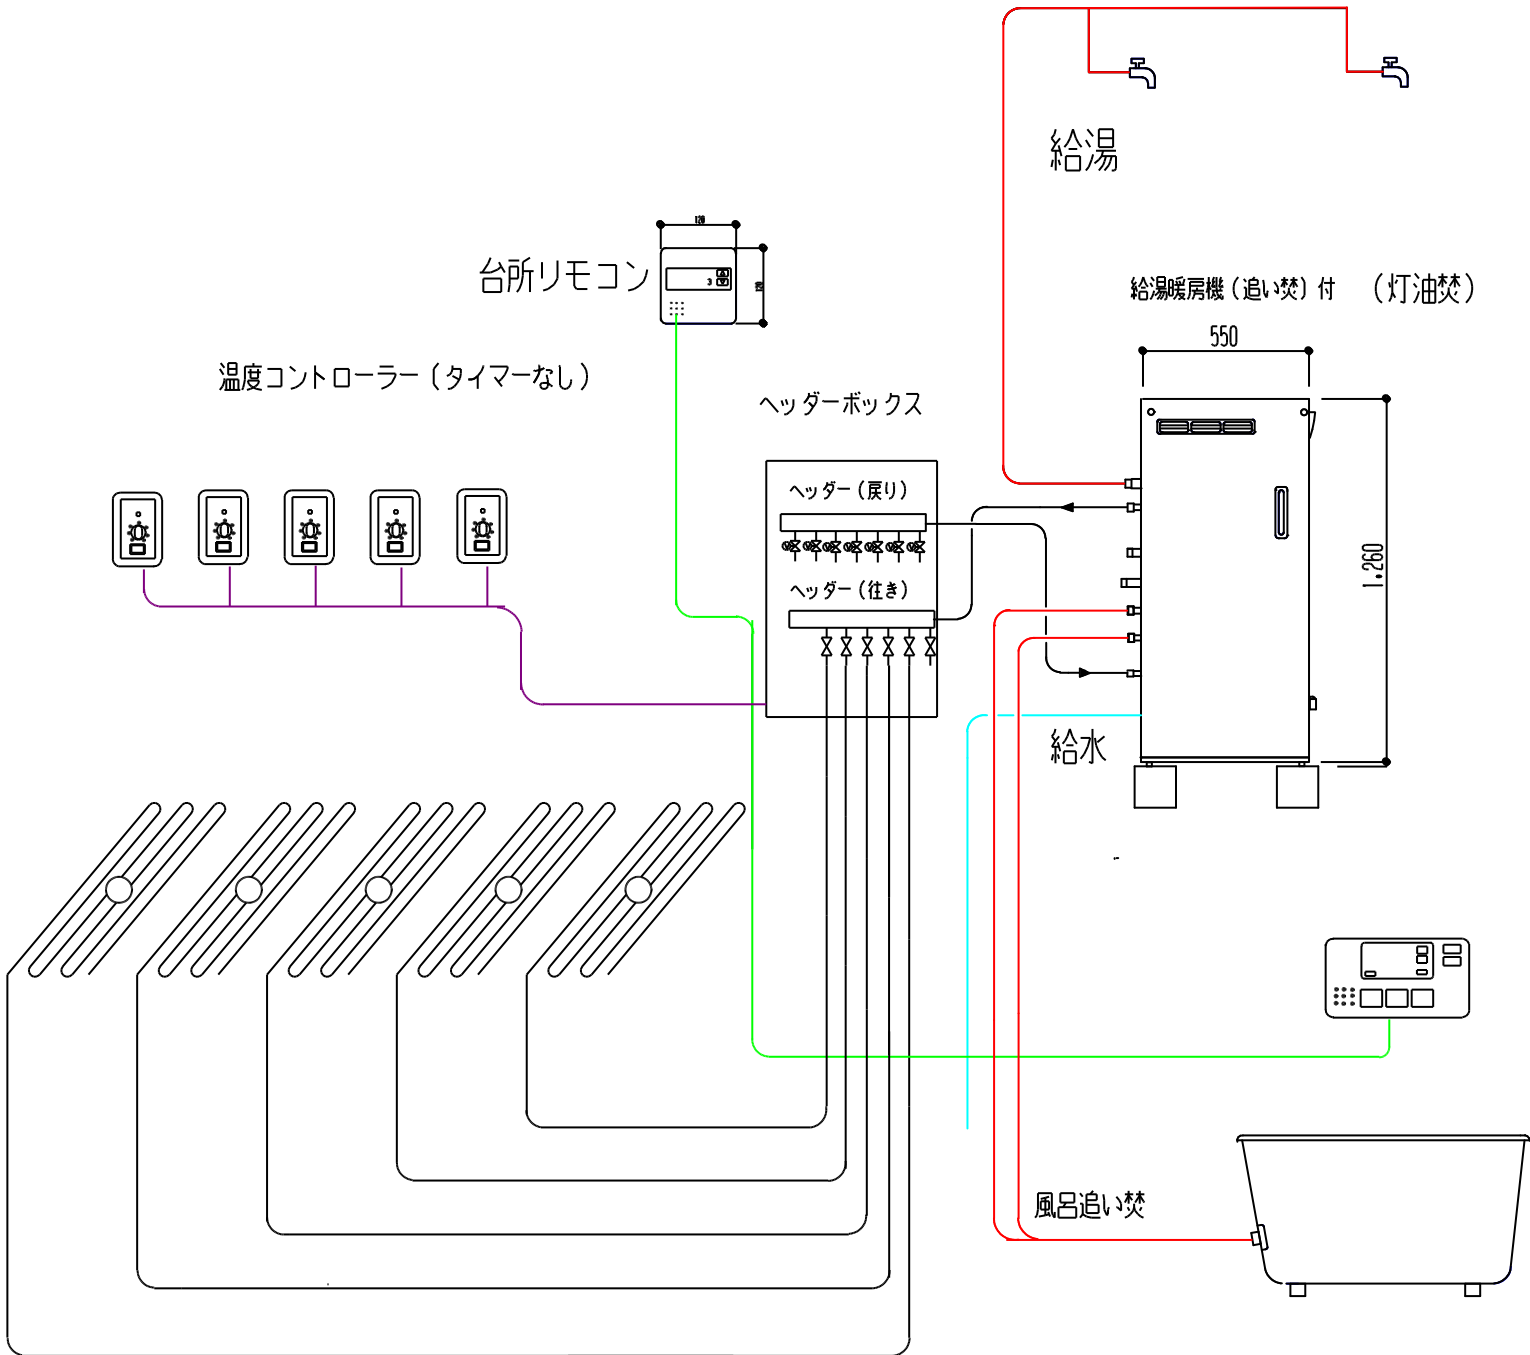

灯油給湯機（暖房付）

1台で温水暖房機能と、給湯とお風呂の追い焚きもできます。

給湯は、直圧式、お風呂はフルオート機能になります。