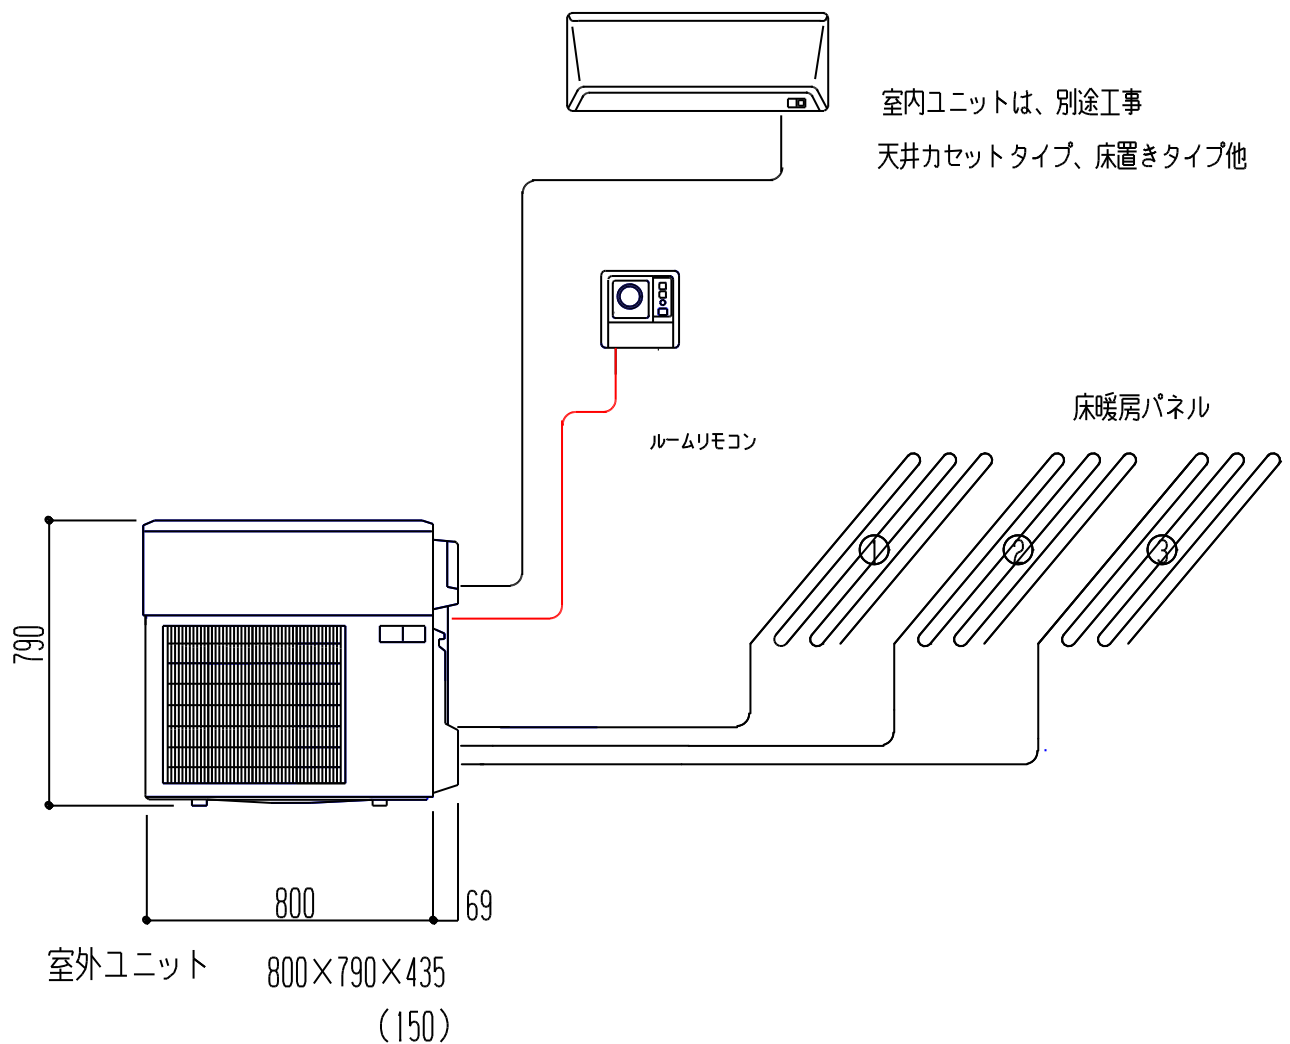

ヒートポンプ式暖房システム

エアコン・床暖房

単相200V 15A or 20A

※ 床暖房は、12畳～20畳、4回路まで

室外ユニットの能力による

但し各ゾーン毎の温度設定は、出来ない。

タイマー運転、ON-OFFのみ

冷房運転は、室内ユニットを使用。